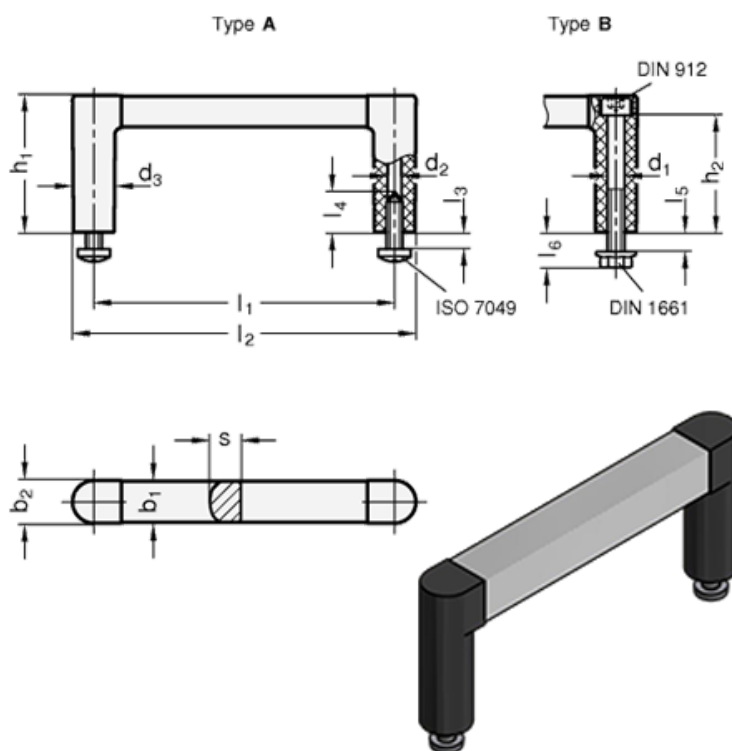

Varenummer: 2042312180AESS
 Beskrivelse: E+G Bøjlegreb GN 423-12-180-A-ESS
 - ESS sorteloxeret / sort

Mål

b1 = 12	l2 = 192.5
b2 = 12.5	l3 Max. = 5
d1 = -	l4 Min. = 14
d2 = 4.3	l5 Max. = 5
d3 = 12.5	l6 = 10.5
h1 = 40	s = 9
h2 = 34.5	Vægt (g) = 50
l1 = 180	